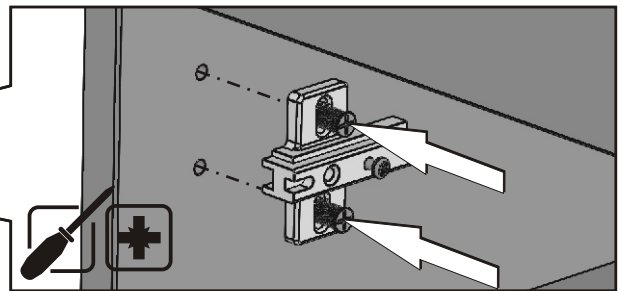

ø10x50	x2
	ø8x80	x2
		x2
		x8
		x2
		x2
	ø3,5x16	x2
	ø35	x2
	ø5	x20