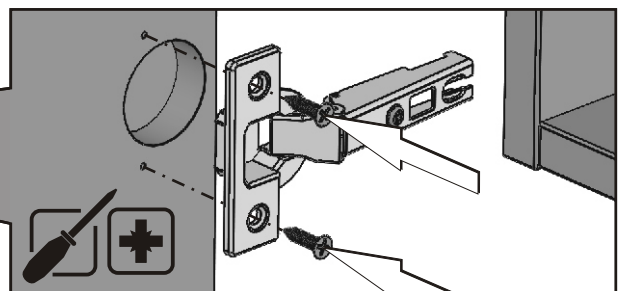

ø10x50	x2
	ø8x80	x2
		x2
		x8
		x2
		x2
	ø3,5x16	x2
	ø35	x2
	ø5	x20