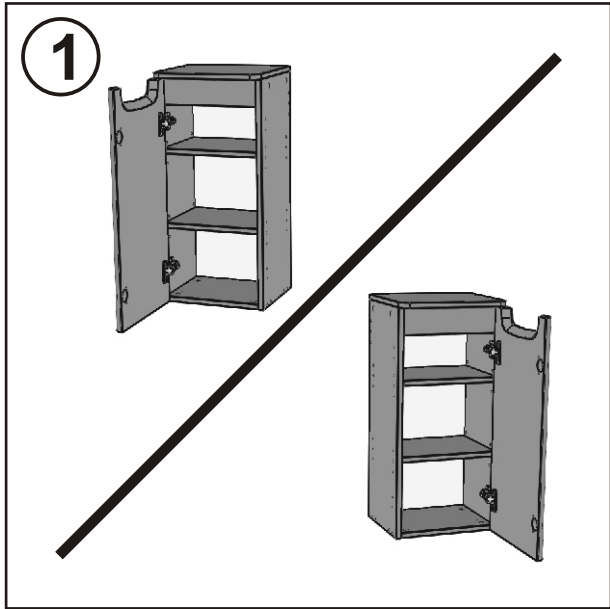

2

PL lata gwarancji
GB years of guarantee
CZ/SK let záruky
RU года гарантии
BG гаранция
UA роки гарантії
RO ani de garantie
HU év garancia