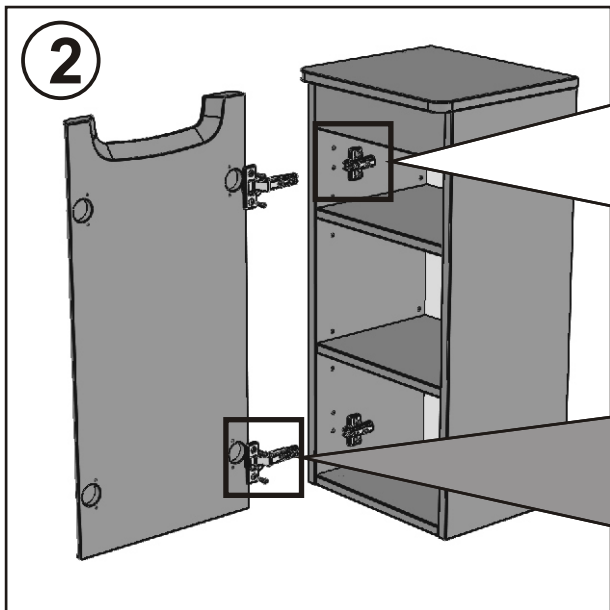

ø10x50	x2
	ø8x80	x2
		x2
		x8
		x2
		x2
	ø3,5x16	x2
	ø35	x2
	ø5	x20